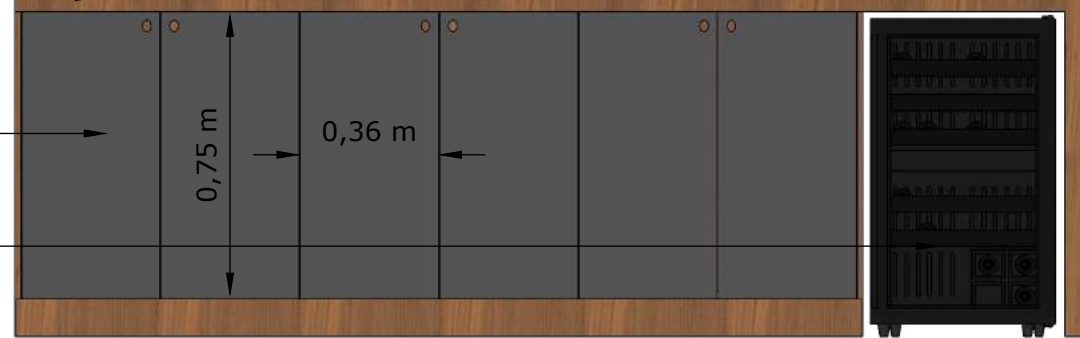

Prateleira suspensa estilo industrial;

Bebedouro - Brastemp;

Eletrodomésticos processador e liquidificador - Philips

Revestimento em formica imitando madeira peroba

Marcenaria em MDF Ultra - Duratex;

Mini adega de vinhos - Electrolux.

Coifa de ilha - Philco

*respeitar a altura para posicionamento indicado no manual da coifa.

Cooktop 5 bocas a gás - Brastemp;

Bancada em Quartzzo sintético;

Marcenaria em MDF Ultra - Duratex.

Gavetas de 1 a 4 medem: 16x39cm;
Gaveta 5 mede: 20x39cm.

1,10 m

0,90 m

0,75 m

0,36 m

0,86 m

2,24 m

2,82 m

0,53 m

*A ESPESSURA DAS PLACAS DE MDF PODEM MODIFICAR AS MEDIDAS FINAIS DO PROJETO DE MARCENARIA.
*AS CORES PODEM SOFRER ALTERAÇÃO ENTRE A IMAGEM E O REAL.

*REVESTIMENTOS E ITENS DE DECORAÇÃO SÃO OPCIONAIS E PODEM SER ALTERADOS.

DETALHAMENTO - COZINHA

ESCALA 1:20

FOLHA 06/06

PROJETO 0007