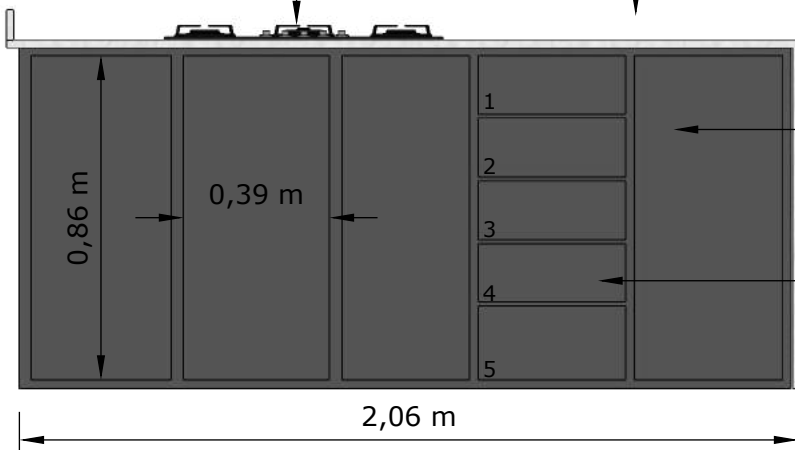

Marcenaria em MDF Ultra - Duratex.

Gavetas de 1 a 4 medem: 16x39cm;  
Gaveta 5 mede: 20x39cm.

1,10 m

0,90 m

0,75 m

0,36 m

0,86 m

2,24 m

2,82 m

0,53 m

\*A ESPESSURA DAS PLACAS DE MDF PODEM MODIFICAR AS MEDIDAS FINAIS DO PROJETO DE MARCENARIA.  
\*AS CORES PODEM SOFRER ALTERAÇÃO ENTRE A IMAGEM E O REAL.

\*REVESTIMENTOS E ITENS DE DECORAÇÃO SÃO OPCIONAIS E PODEM SER ALTERADOS.