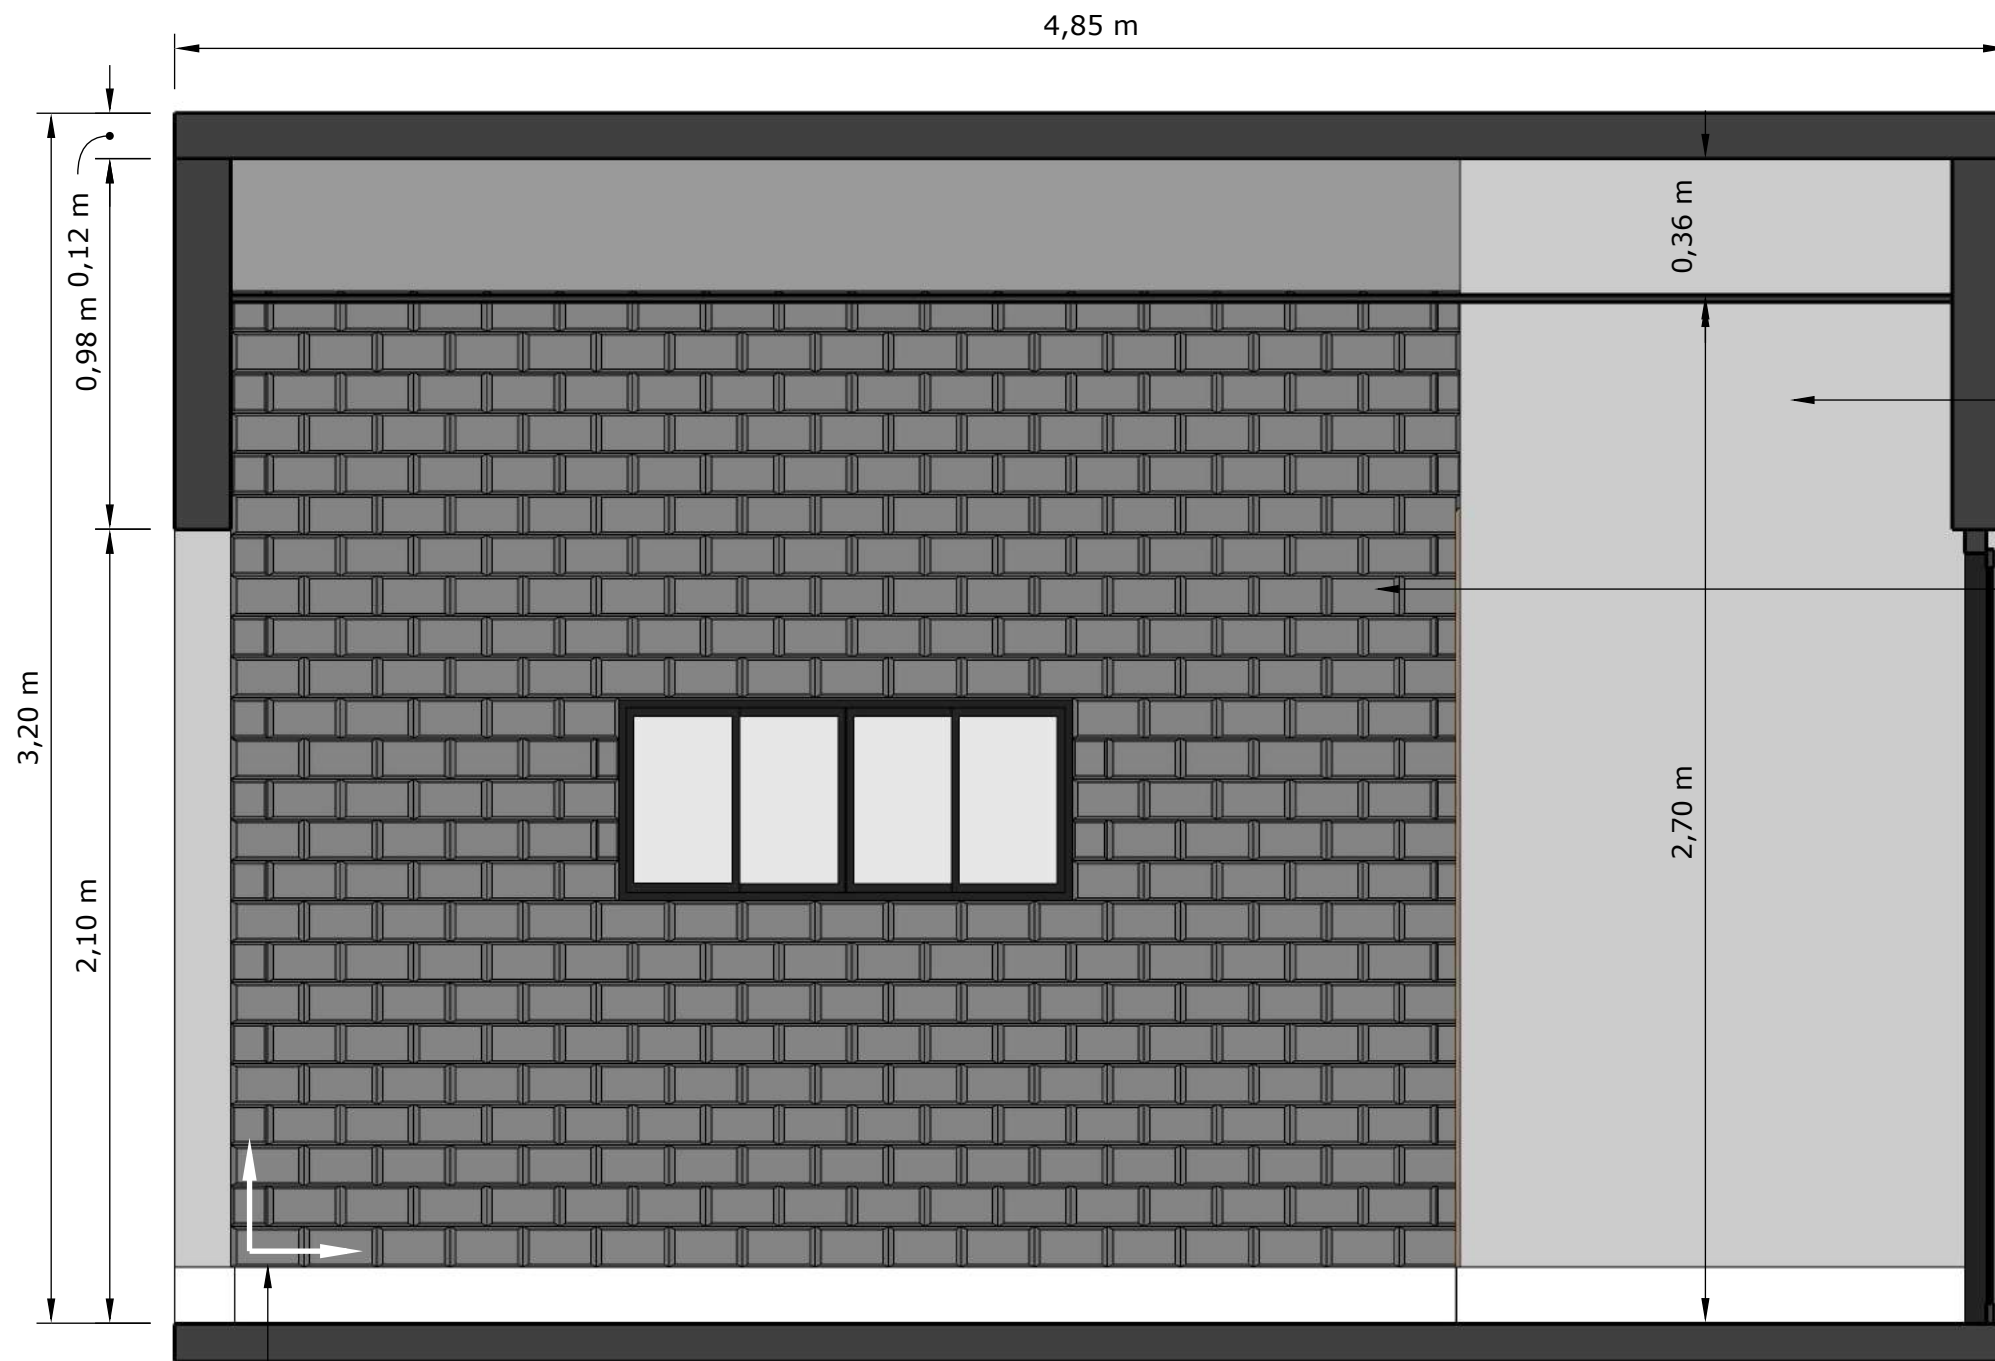

RODAPÉ SIMPLES BRANCO  
EM MADEIRA  
15X1CM  
LEROY MERLIN

INDICAÇÃO DE INÍCIO DE  
PAGINAÇÃO.

\*REVESTIMENTOS E ITENS DE DECORAÇÃO SÃO OPCIONAIS  
E PODEM SER ALTERADOS.

**PLANTA PISO - COZINHA**

ESCALA 1:20  
FOLHA 02/06  
PROJETO 0007

• Tinta Teia de Aranha - Suvinil  
(acabamento fosco);

• Metro White Brilhante  
• 10x20cm  
(pode ser encontrado em lojas como C&C, Leroy Merlin e afins).

• A paginação é iniciada a partir do canto inferior esquerdo para a direita, com uma peça inteira do revestimento, seguindo a paginação "tjolinho".

VISTAS - COZINHA

ESCALA 1:50

FOLHA 04/06

PROJETO 0007

**DETALHAMENTO MARCENARIA  
VISTA 1**

**MEDIDAS INTERNAS NICHOS MARCENARIA  
VISTA 1**

\*A ESPESURA DAS PLACAS DE MDF PODEM MODIFICAR AS MEDIDAS FINAIS DO PROJETO DE MARCENARIA.  
\*AS CORES PODEM SOFRER ALTERAÇÃO ENTRE A IMAGEM E O REAL.

2,82 m

0,53 m

\*A ESPESSURA DAS PLACAS DE MDF PODEM MODIFICAR AS MEDIDAS FINAIS DO PROJETO DE MARCENARIA.  
\*AS CORES PODEM SOFRER ALTERAÇÃO ENTRE A IMAGEM E O REAL.

\*REVESTIMENTOS E ITENS DE DECORAÇÃO SÃO OPCIONAIS E PODEM SER ALTERADOS.