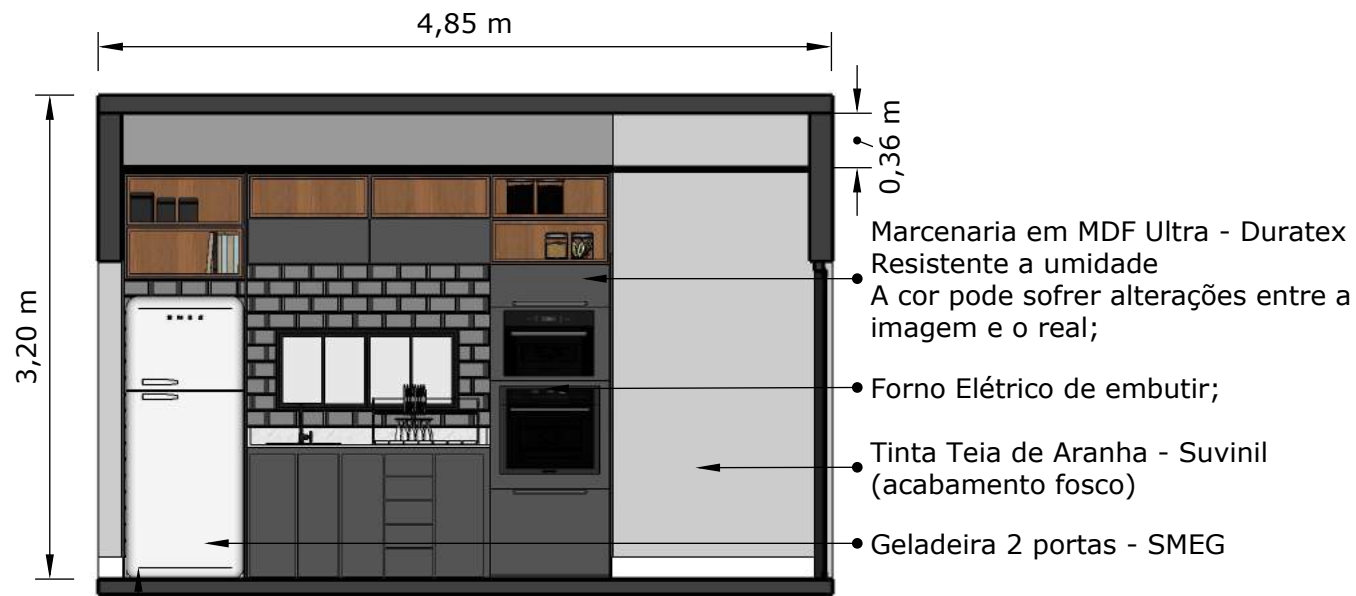

• INÍCIO PAGINAÇÃO METRO WHITE  
(ver detalhe)

\*REVESTIMENTOS E ITENS DE DECORAÇÃO SÃO OPCIONAIS E PODEM SER ALTERADOS.

**PLANTA AZULEJO - COZINHA**

ESCALA 1:20

FOLHA 03/06

PROJETO 0007

• detalhes de marcenaria na folha 05