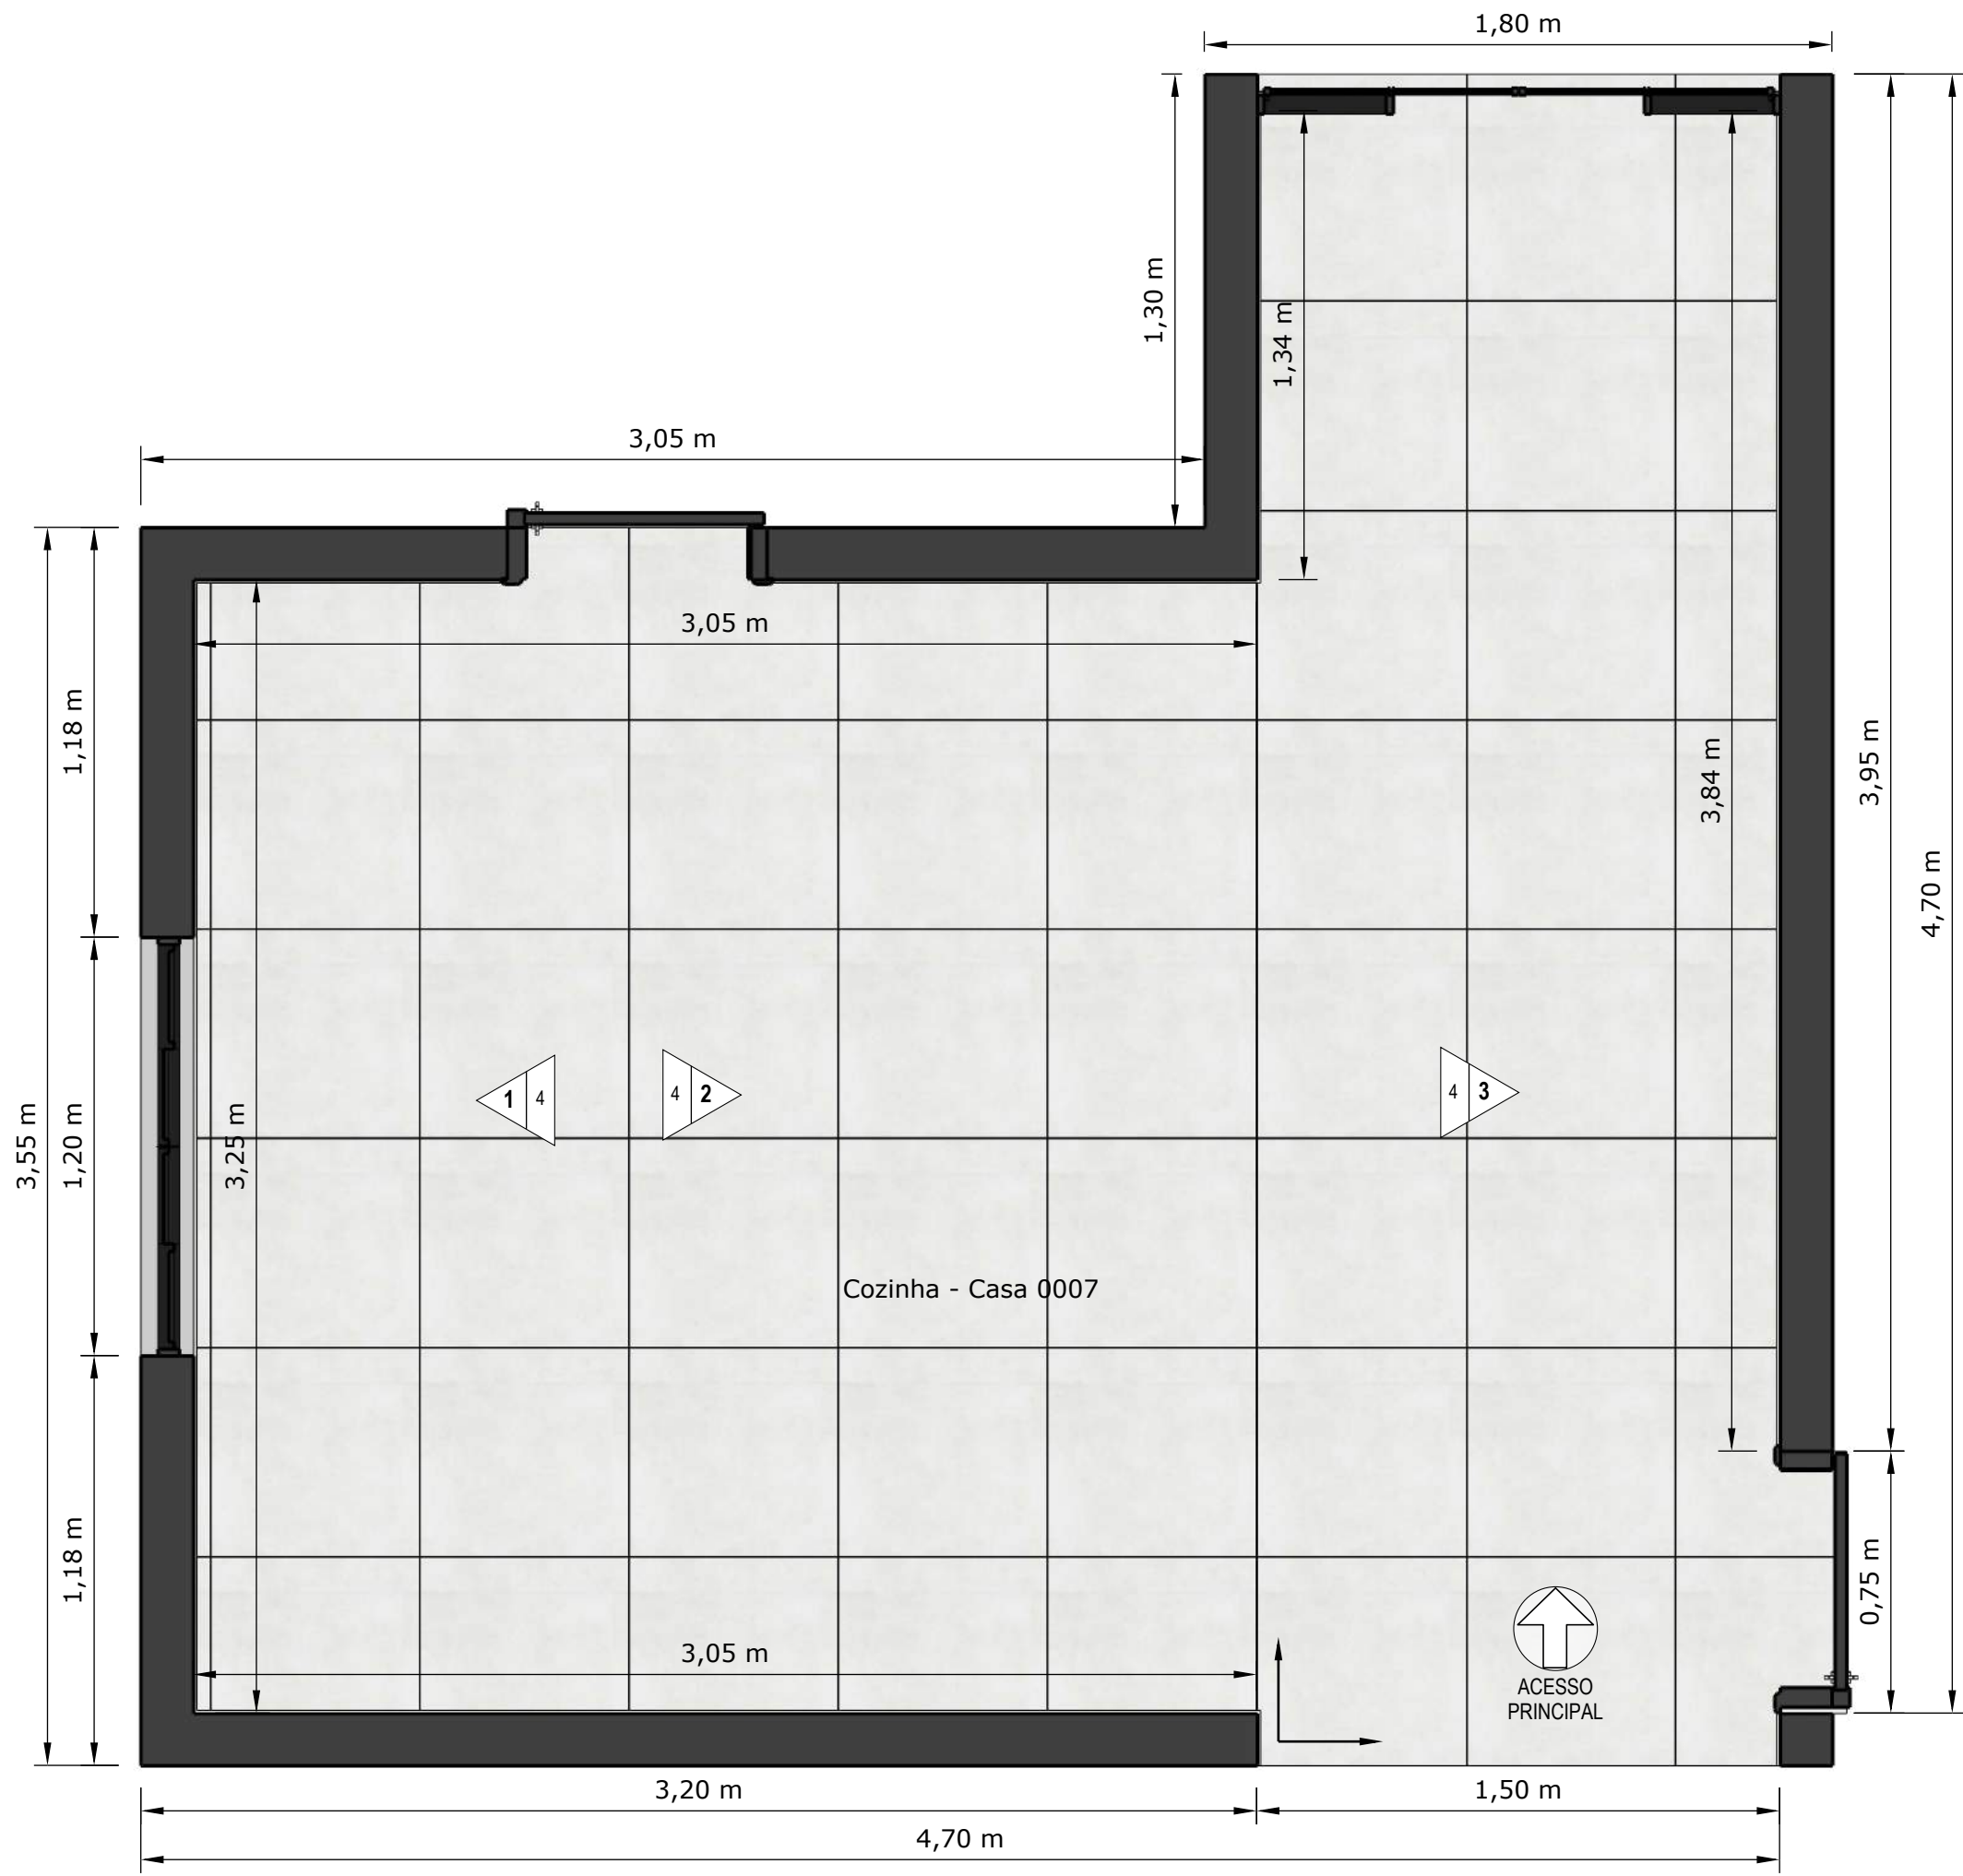

- Porcelanato Clean Yuna - 60x60cm - Eliane Revest.
- Aparador de apoio feito sob medida (mais informações ver detalhes folha 06).;
- Bancada em Quartzo Sintético;
- Banqueta Lina - Inside Mobiliário;
- Armários sob medida (mais informações ver detalhes folha 05).;
- Cooktop 5 bocas a gás - Brastemp;
- Eletrodomésticos - PHILIPS;
- Cuba simples inox - Tramontina;
- Torneira pia - Deca;
- Bebedouro - Brastemp;
- Geladeira 2 portas - SMEG.

\*REVESTIMENTOS E ITENS DE DECORAÇÃO SÃO OPCIONAIS E PODEM SER ALTERADOS.

**PLANTA BAIXA - COZINHA**

ESCALA 1:20  
 FOLHA 01/06  
 PROJETO 0007

PORCELANATO CLEAN YUNA  
60X60CM  
ELIANE REVESTIMENTOS;  
  
REJUNTE PORCELANATOS E  
CERÂMICAS  
CINZA PLATINA - 3MM  
QUARTZOLIT.

RODAPÉ SIMPLES BRANCO  
EM MADEIRA  
15X1CM  
LEROY MERLIN

INDICAÇÃO DE INÍCIO DE  
PAGINAÇÃO.

\*REVESTIMENTOS E ITENS DE DECORAÇÃO SÃO OPCIONAIS  
E PODEM SER ALTERADOS.

**PLANTA PISO - COZINHA**

ESCALA 1:20  
FOLHA 02/06  
PROJETO 0007

• Tinta Teia de Aranha - Suvinil  
(acabamento fosco);

• Metro White Brilhante  
• 10x20cm  
(pode ser encontrado em lojas como C&C, Leroy Merlin e afins).

• A paginação é iniciada a partir do canto inferior esquerdo para a direita, com uma peça inteira do revestimento, seguindo a paginação "tjolinho".