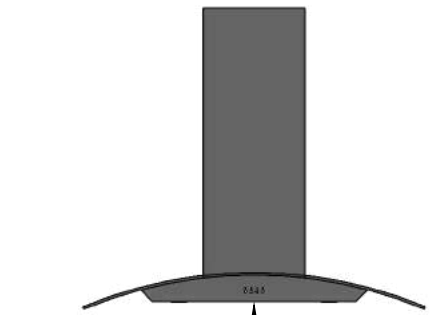

Marcenaria em MDF Ultra - Duratex.

Gavetas de 1 a 4 medem: 16x39cm;  
Gaveta 5 mede: 20x39cm.

1,10 m

0,90 m

0,75 m

0,36 m

0,86 m

2,24 m

2,82 m

0,53 m

\*A ESPESSURA DAS PLACAS DE MDF PODEM MODIFICAR AS MEDIDAS FINAIS DO PROJETO DE MARCENARIA.  
\*AS CORES PODEM SOFRER ALTERAÇÃO ENTRE A IMAGEM E O REAL.

\*REVESTIMENTOS E ITENS DE DECORAÇÃO SÃO OPCIONAIS E PODEM SER ALTERADOS.