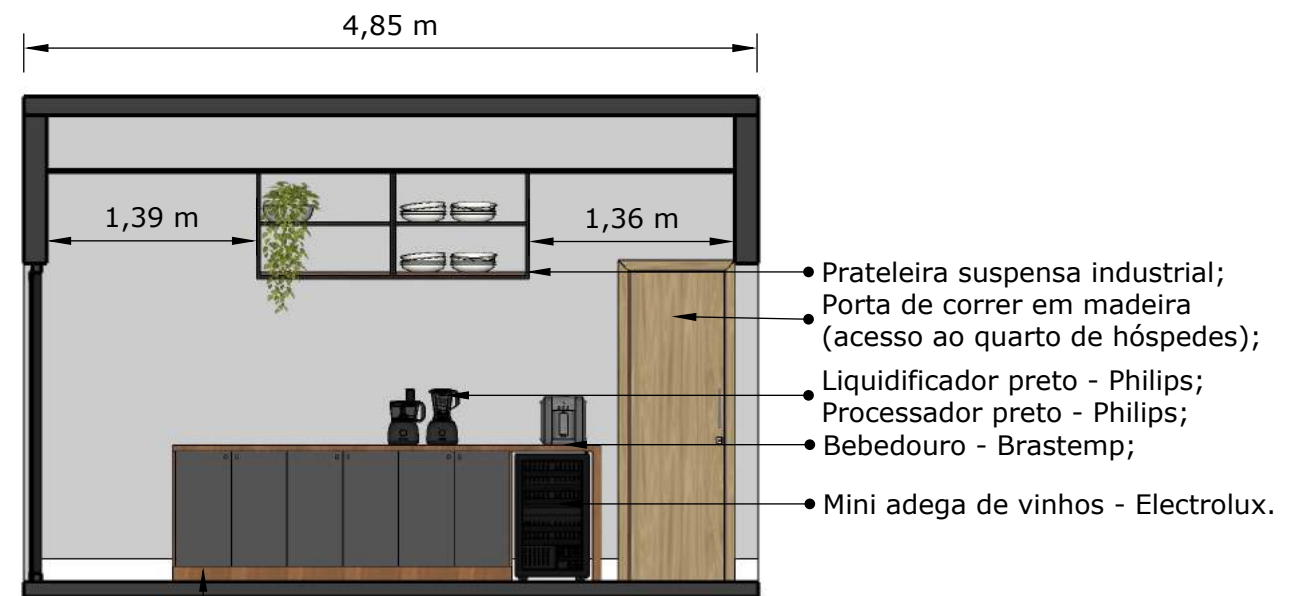

• detalhes de marcenaria na folha 06

VISTA 3