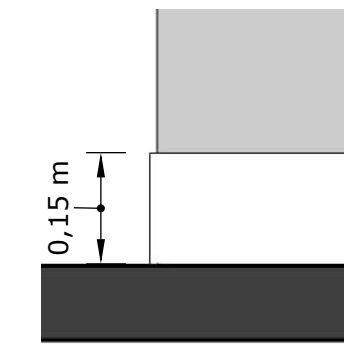

RODAPÉ SIMPLES BRANCO  
EM MADEIRA  
15X1CM  
LEROY MERLIN

INDICAÇÃO DE INÍCIO DE  
PAGINAÇÃO.

\*REVESTIMENTOS E ITENS DE DECORAÇÃO SÃO OPCIONAIS  
E PODEM SER ALTERADOS.

**PLANTA PISO - COZINHA**

ESCALA 1:20  
FOLHA 02/06  
PROJETO 0007