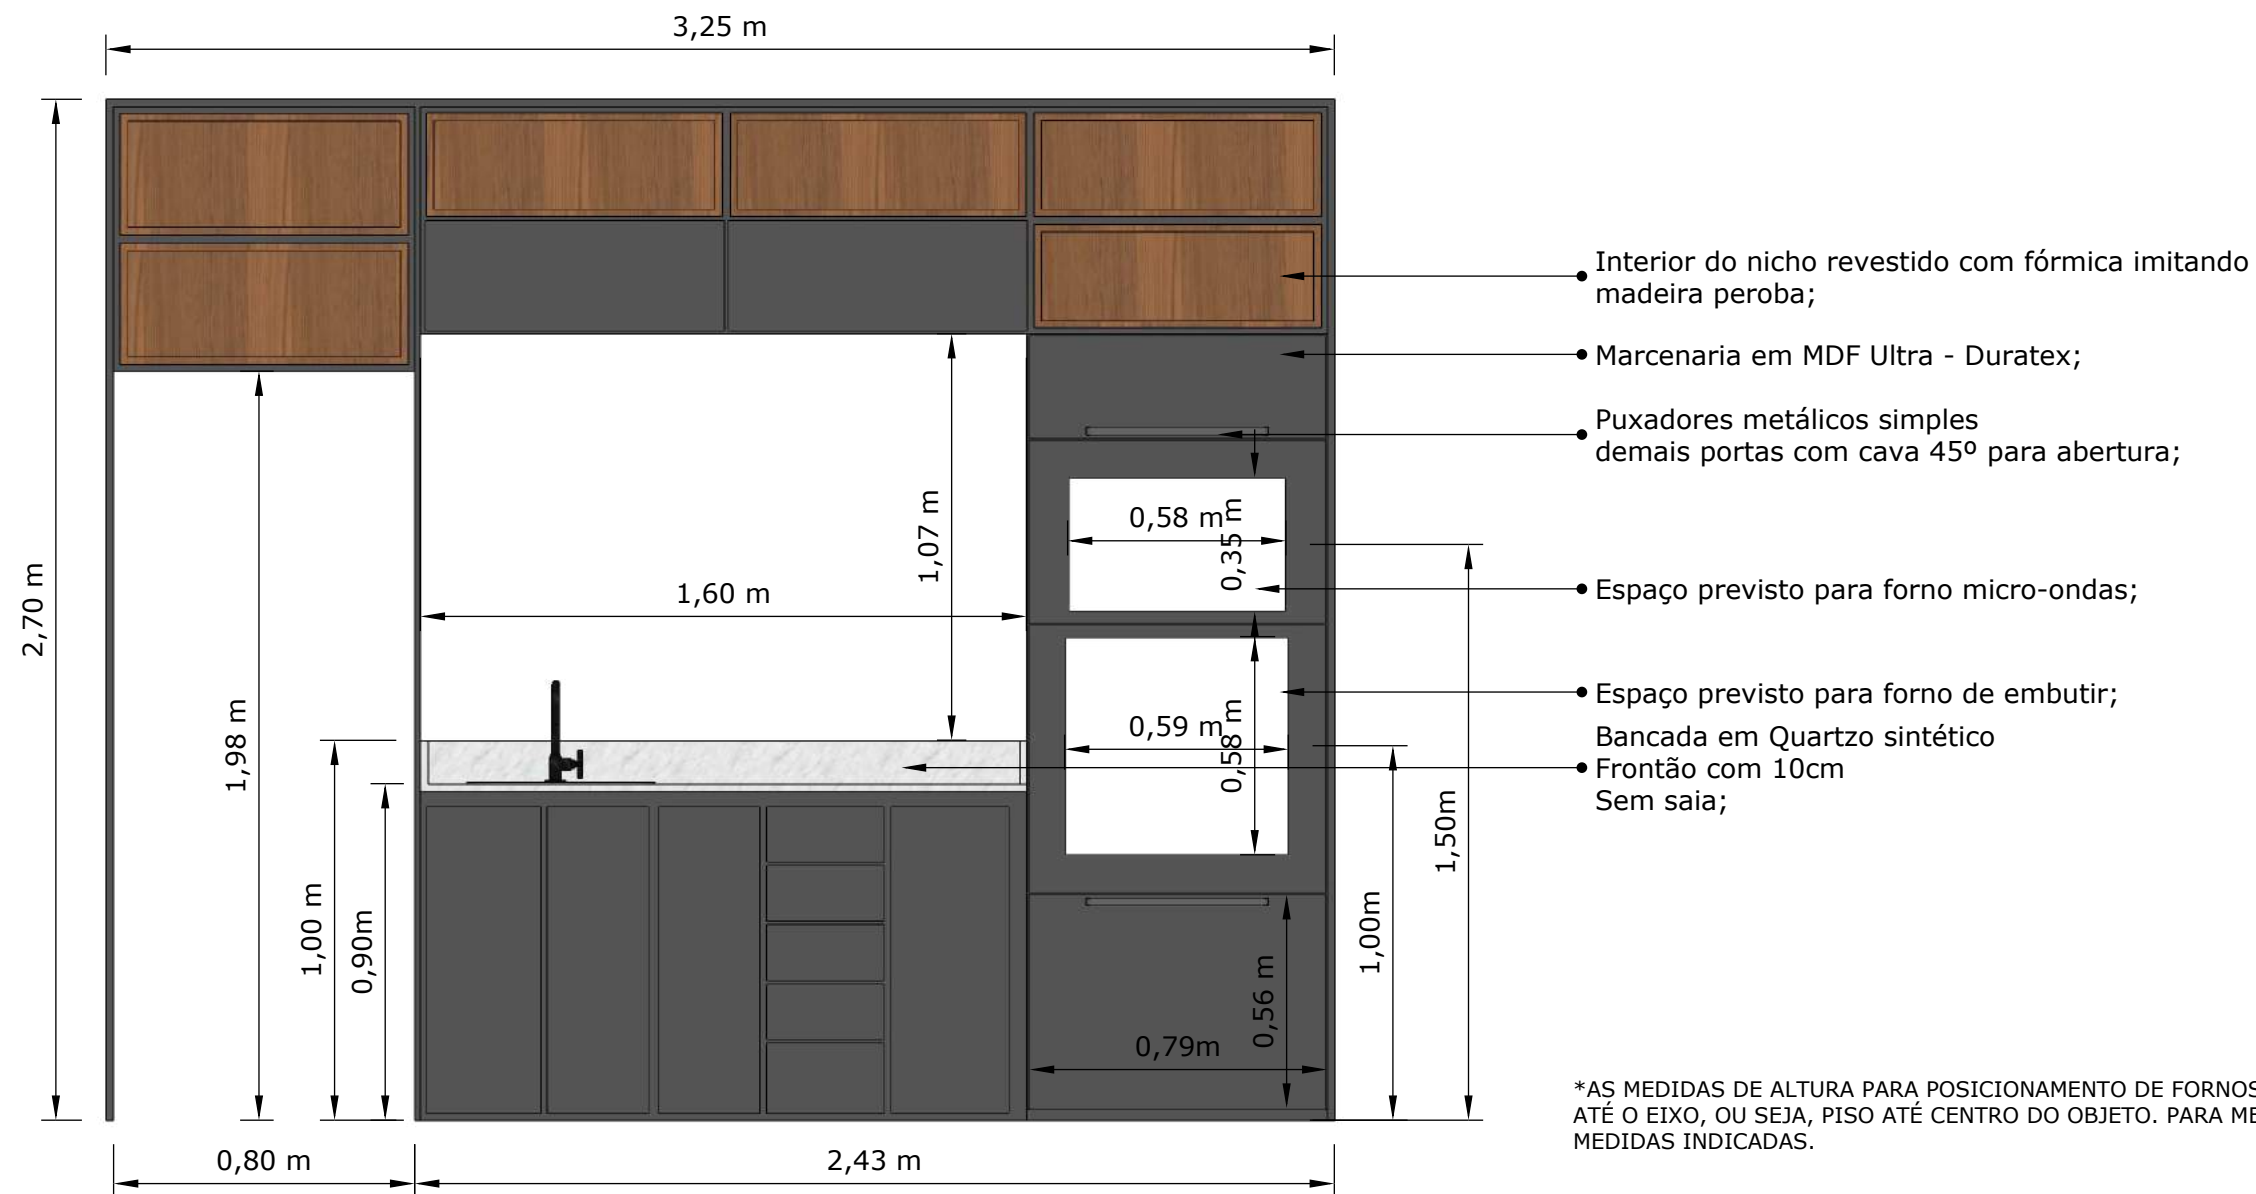

VISTA 1

• detalhes de marcenaria na folha 06

VISTA 3

• detalhes de marcenaria na folha 06

VISTA 2

IMAGENS RENDERIZADAS PARA CONSULTA

\*REVESTIMENTOS E ITENS DE DECORAÇÃO SÃO OPCIONAIS E PODEM SER ALTERADOS.

VISTAS - COZINHA

ESCALA 1:50

FOLHA 04/06

PROJETO 0007

**DETALHAMENTO MARCENARIA  
VISTA 1**

**MEDIDAS INTERNAS NICHOS MARCENARIA  
VISTA 1**

\*A ESPESURA DAS PLACAS DE MDF PODEM MODIFICAR AS MEDIDAS FINAIS DO PROJETO DE MARCENARIA.  
\*AS CORES PODEM SOFRER ALTERAÇÃO ENTRE A IMAGEM E O REAL.

Marcenaria em MDF Ultra - Duratex.

Gavetas de 1 a 4 medem: 16x39cm;  
Gaveta 5 mede: 20x39cm.

1,10 m

0,90 m

0,75 m

0,36 m

0,86 m

2,24 m

2,82 m

0,53 m

\*A ESPESSURA DAS PLACAS DE MDF PODEM MODIFICAR AS MEDIDAS FINAIS DO PROJETO DE MARCENARIA.  
\*AS CORES PODEM SOFRER ALTERAÇÃO ENTRE A IMAGEM E O REAL.

\*REVESTIMENTOS E ITENS DE DECORAÇÃO SÃO OPCIONAIS E PODEM SER ALTERADOS.