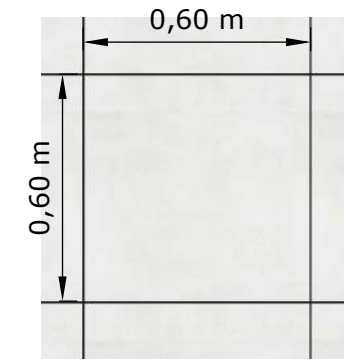

PORCELANATO CLEAN YUNA
60X60CM
ELIANE REVESTIMENTOS;

REJUNTE PORCELANATOS E
CERÂMICAS
CINZA PLATINA - 3MM
QUARTZOLIT.