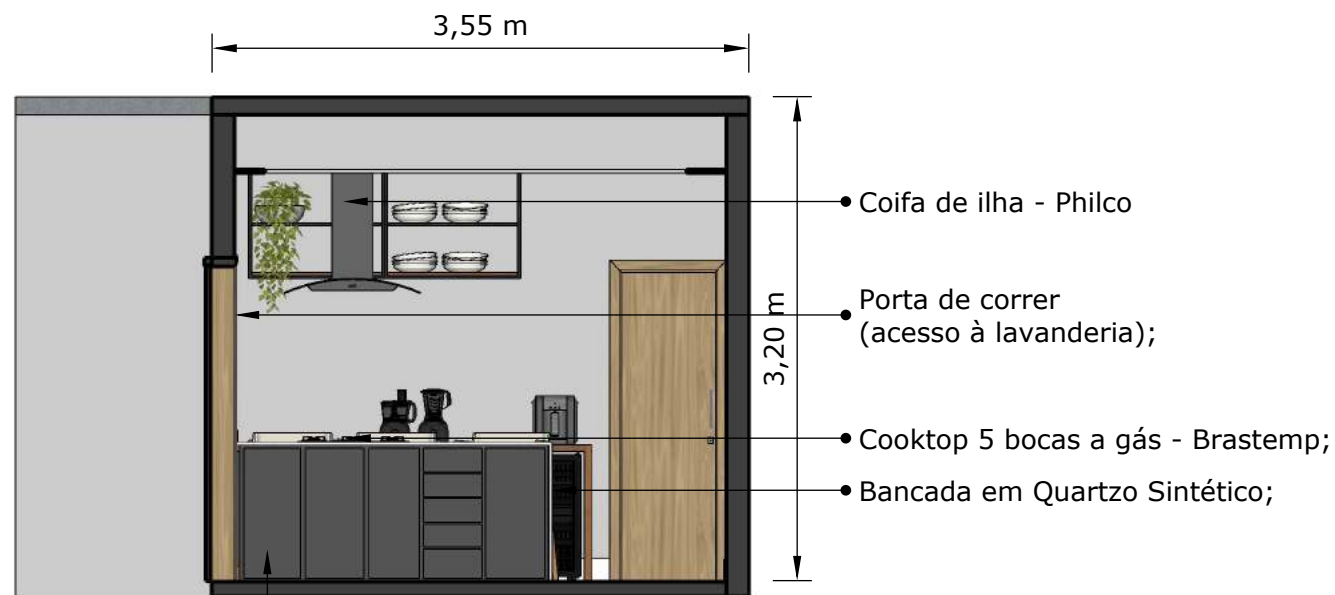

• detalhes de marcenaria na folha 06

VISTA 2