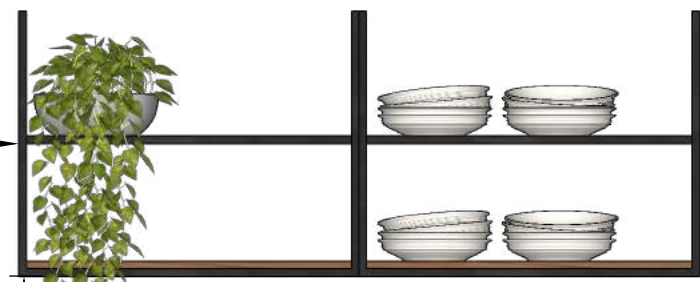

Marcenaria em MDF Ultra - Duratex.

Gavetas de 1 a 4 medem: 16x39cm;  
Gaveta 5 mede: 20x39cm.

1,10 m

0,90 m

0,75 m

0,36 m

0,86 m

2,24 m

2,82 m

0,53 m

\*A ESPESSURA DAS PLACAS DE MDF PODEM MODIFICAR AS MEDIDAS FINAIS DO PROJETO DE MARCENARIA.  
\*AS CORES PODEM SOFRER ALTERAÇÃO ENTRE A IMAGEM E O REAL.

\*REVESTIMENTOS E ITENS DE DECORAÇÃO SÃO OPCIONAIS E PODEM SER ALTERADOS.