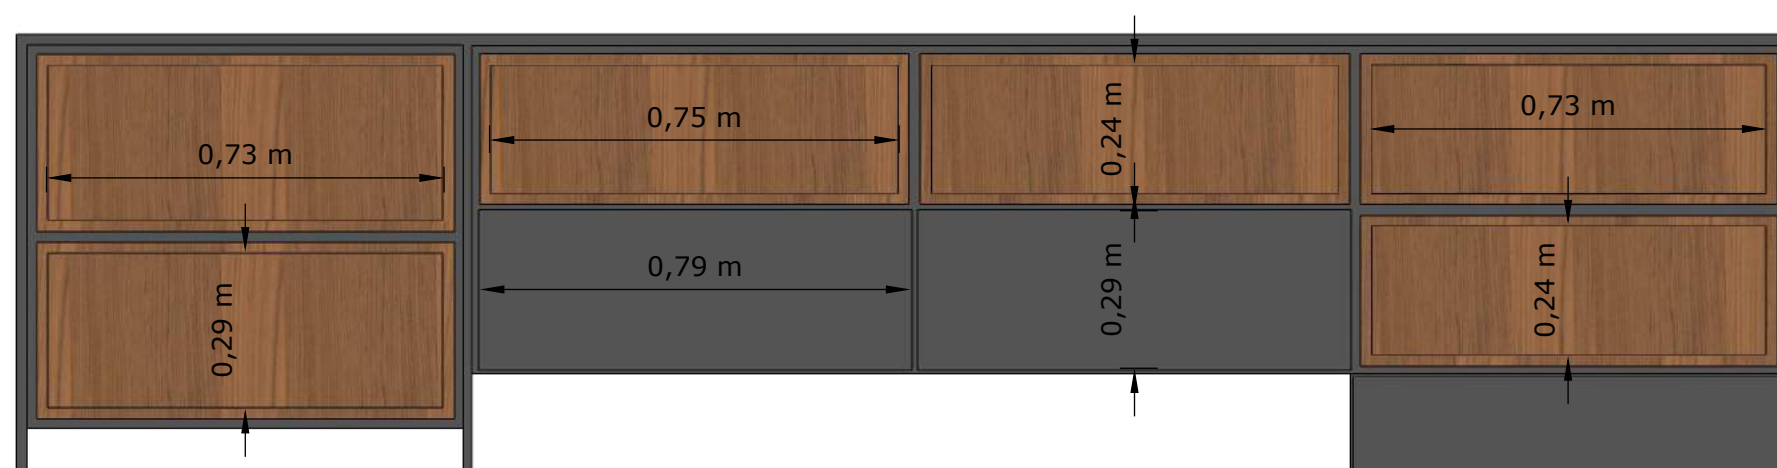

VISTAS - COZINHA

ESCALA 1:50

FOLHA 04/06

PROJETO 0007

**DETALHAMENTO MARCENARIA  
VISTA 1**

**MEDIDAS INTERNAS NICHOS MARCENARIA  
VISTA 1**

\*A ESPESURA DAS PLACAS DE MDF PODEM MODIFICAR AS MEDIDAS FINAIS DO PROJETO DE MARCENARIA.  
\*AS CORES PODEM SOFRER ALTERAÇÃO ENTRE A IMAGEM E O REAL.

Marcenaria em MDF Ultra - Duratex.

Gavetas de 1 a 4 medem: 16x39cm;  
Gaveta 5 mede: 20x39cm.

1,10 m

0,90 m

0,75 m

0,36 m

0,86 m

2,24 m

2,82 m

0,53 m

\*A ESPESSURA DAS PLACAS DE MDF PODEM MODIFICAR AS MEDIDAS FINAIS DO PROJETO DE MARCENARIA.  
\*AS CORES PODEM SOFRER ALTERAÇÃO ENTRE A IMAGEM E O REAL.

\*REVESTIMENTOS E ITENS DE DECORAÇÃO SÃO OPCIONAIS E PODEM SER ALTERADOS.